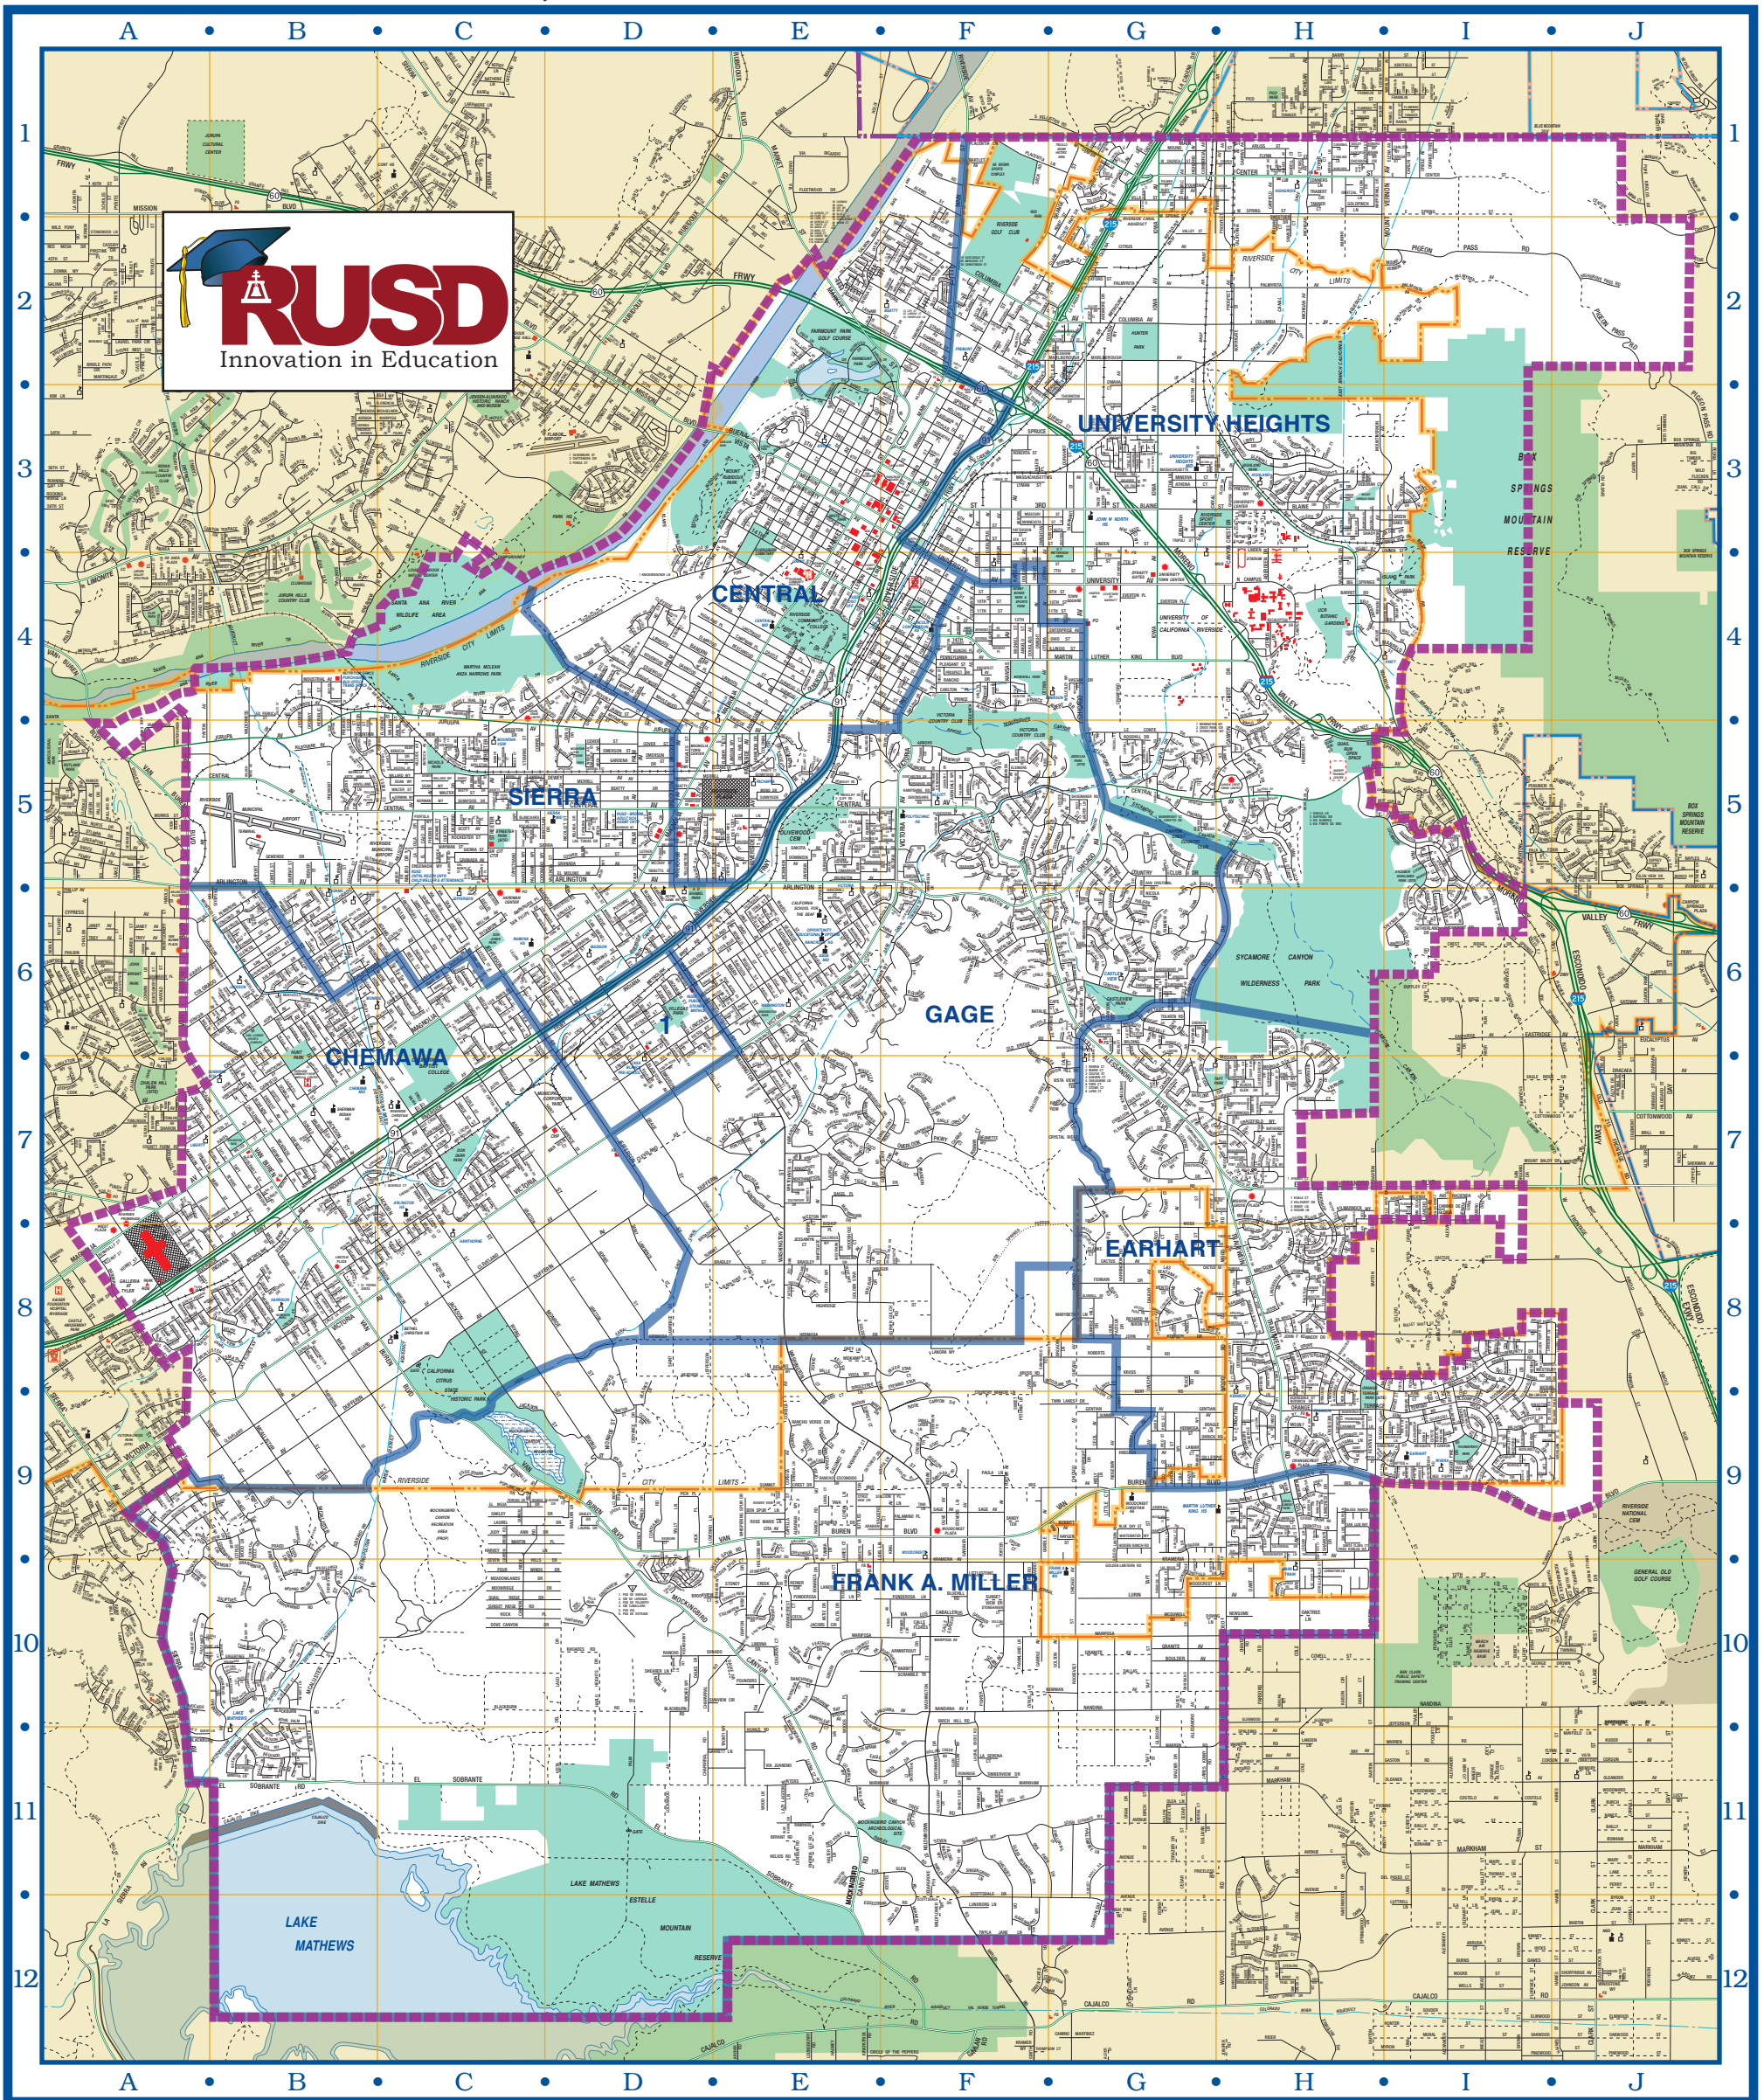

Riverside Unified School District

Middle School Attendance Areas

Published by Riverside Unified School District, 3380 14th St., Riverside, CA 92501 • Printed June 1, 2010

- E Elementary Schools**
- 1. Adams..... B6
 - 2. Alcott..... F5
 - 3. Beatty..... F2
 - 4. Bryant..... E3
 - 5. Castle View..... G6
 - 6. Emerson..... G4
 - 7. Franklin..... H9
 - 8. Fremont..... F2
 - 9. Grant..... E4
 - 10. Harrison..... B8
 - 11. Hawthorne..... C8
 - 12. Highgrove..... H1
 - 13. Highland..... H3

- 14. Hyatt..... I4
- 15. Jackson..... B6
- 16. Jefferson..... C6
- 17. Kennedy..... H8
- 18. Lake Mathews... B10
- 19. Liberty..... A7
- 20. Longfellow..... F4
- 21. Madison..... D6
- 22. Magnolia..... D4
- 23. Mark Twain..... H10
- 24. Mountain View... C5
- 25. Monroe..... B6
- 26. Pachappa..... E5
- 27. Rivera..... I9
- 28. Taft..... G7

- M Middle Schools Multi Attendance Areas**
- Tri Attendance Area..... 1
 - Chemawa..... 1
 - Gage..... 1
 - Sierra..... 1